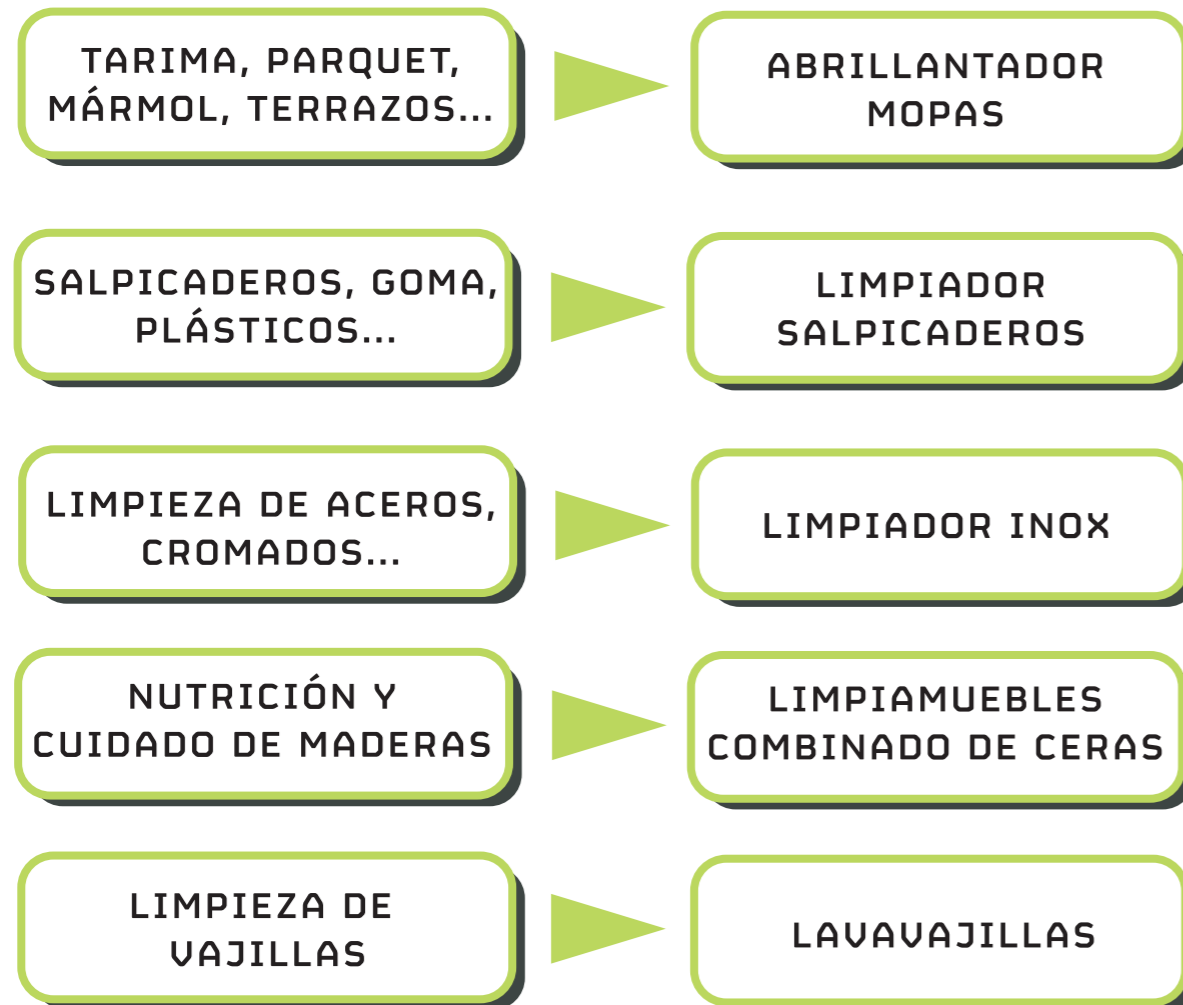

Laboratorios Vinfer destaca por ser especialista en la fabricación y envasado de aerosoles.

Vinfer profesional cuenta con una gama de limpiadores específicos en aerosol que se adaptan a cada necesidad para la limpieza de todo tipo de suelos, superficies y materiales.

Formatos prácticos y cómodos para uso profesional.

PROFESIONAL

LIMPIADORES

USOS Y PRODUCTOS RECOMENDADOS

PRODUCTOS ESPECÍFICOS

ESPECIALISTAS EN FABRICACIÓN DE AEROSALES